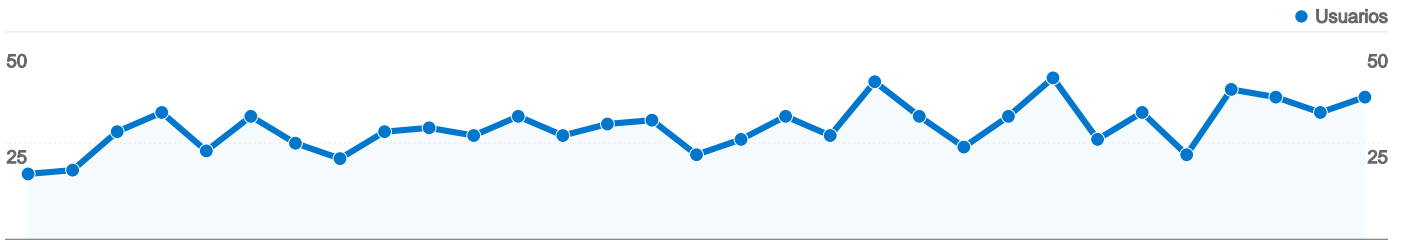

Visión general de usuarios

856 usuarios han visitado este sitio.

933 Visitas

856 Usuarios únicos absolutos

1.613 Páginas vistas

1,73 Promedio de páginas vistas

00:01:29 Tiempo en el sitio

76,63% Porcentaje de abandonos

90,46% Nuevas visitas

Perfil técnico

Navegador	Visitas	Porcentaje de visitas
Internet Explorer	775	83,07%
Firefox	129	13,83%
Safari	17	1,82%
Opera	9	0,96%
Mozilla	2	0,21%

Velocidad de conexión	Visitas	Porcentaje de visitas
Unknown	401	42,98%
DSL	359	38,48%
Cable	146	15,65%
T1	18	1,93%
Dialup	9	0,96%

Gráfico de visitas por ubicación

Las 933 visitas provinieron de 32 países/territorios.

Uso del sitio

País/territorio	Visitas	Páginas/visita	Promedio de tiempo en el sitio	Porcentaje de visitas nuevas	Porcentaje de abandonos
Visitas 933 Porcentaje del total del sitio: 100,00%	Páginas/visita 1,73 Promedio del sitio: 1,73 (0,00%)	Promedio de tiempo en el sitio 00:01:29 Promedio del sitio: 00:01:29 (0,00%)	Porcentaje de visitas nuevas 90,46% Promedio del sitio: 90,25% (0,24%)	Porcentaje de abandonos 76,63% Promedio del sitio: 76,63% (0,00%)	
Spain	375	1,63	00:01:11	89,07%	75,73%
Mexico	248	1,88	00:01:55	95,56%	72,58%
Colombia	52	1,42	00:01:15	88,46%	82,69%
Venezuela	49	1,59	00:01:22	81,63%	79,59%
Peru	48	1,98	00:02:09	93,75%	79,17%
Argentina	38	1,32	00:00:37	71,05%	86,84%
United States	31	1,65	00:01:36	93,55%	80,65%
Chile	23	2,09	00:01:42	95,65%	95,65%
Ecuador	10	1,70	00:00:42	100,00%	70,00%
Panama	7	3,71	00:05:08	57,14%	42,86%