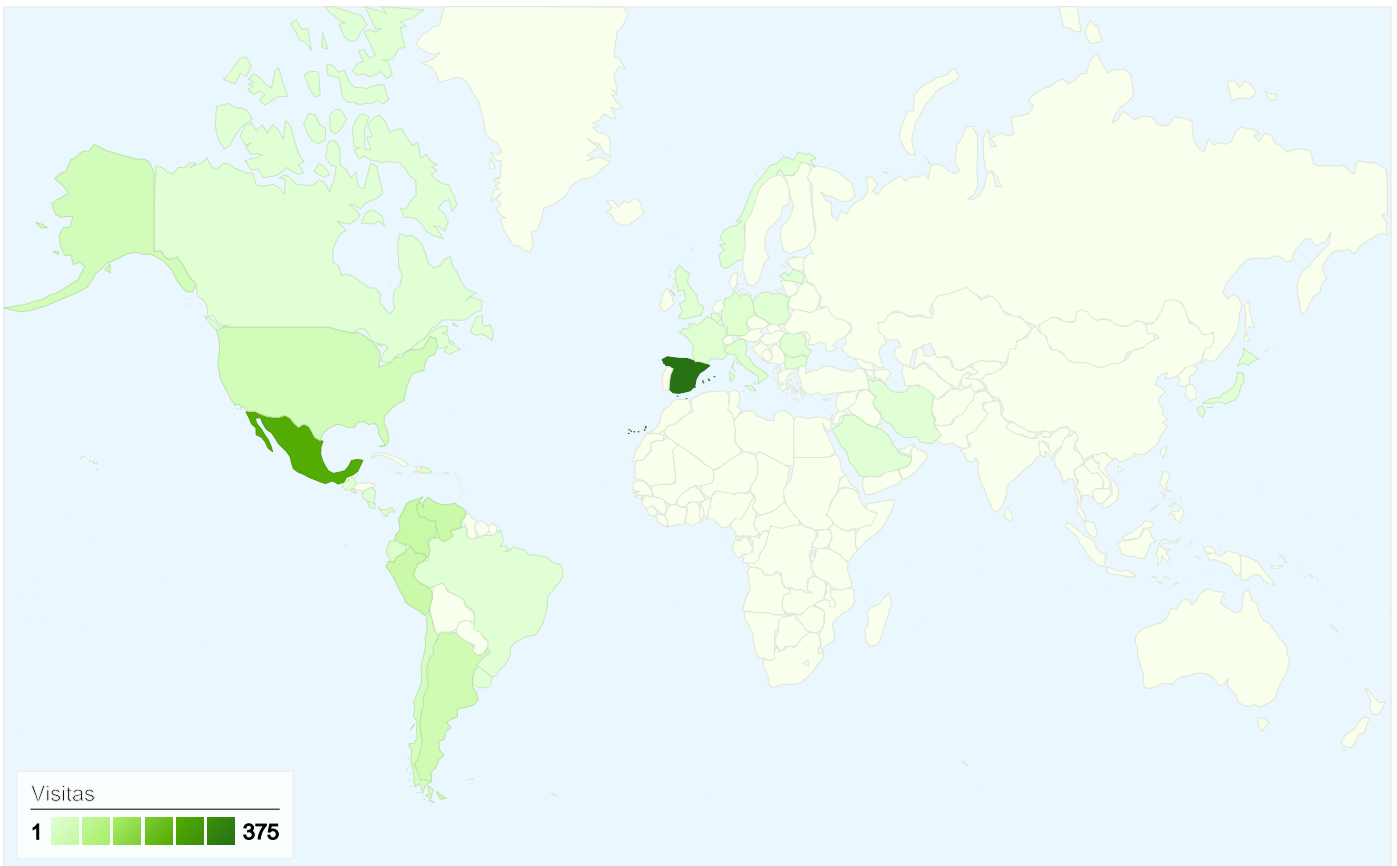

Visión general de usuarios

856 usuarios han visitado este sitio.

933 Visitas

856 Usuarios únicos absolutos

1.613 Páginas vistas

1,73 Promedio de páginas vistas

00:01:29 Tiempo en el sitio

76,63% Porcentaje de abandonos

Gráfico de visitas por ubicación

Las 933 visitas provinieron de 32 países/territorios.

Uso del sitio

País/territorio	Visitas	Páginas/visita	Promedio de tiempo en el sitio	Porcentaje de visitas nuevas	Porcentaje de abandonos
Visitas 933 Porcentaje del total del sitio: 100,00%	Páginas/visita 1,73 Promedio del sitio: 1,73 (0,00%)	Promedio de tiempo en el sitio 00:01:29 Promedio del sitio: 00:01:29 (0,00%)	Porcentaje de visitas nuevas 90,46% Promedio del sitio: 90,25% (0,24%)	Porcentaje de abandonos 76,63% Promedio del sitio: 76,63% (0,00%)	
Spain	375	1,63	00:01:11	89,07%	75,73%
Mexico	248	1,88	00:01:55	95,56%	72,58%
Colombia	52	1,42	00:01:15	88,46%	82,69%
Venezuela	49	1,59	00:01:22	81,63%	79,59%
Peru	48	1,98	00:02:09	93,75%	79,17%
Argentina	38	1,32	00:00:37	71,05%	86,84%
United States	31	1,65	00:01:36	93,55%	80,65%
Chile	23	2,09	00:01:42	95,65%	95,65%
Ecuador	10	1,70	00:00:42	100,00%	70,00%
Panama	7	3,71	00:05:08	57,14%	42,86%