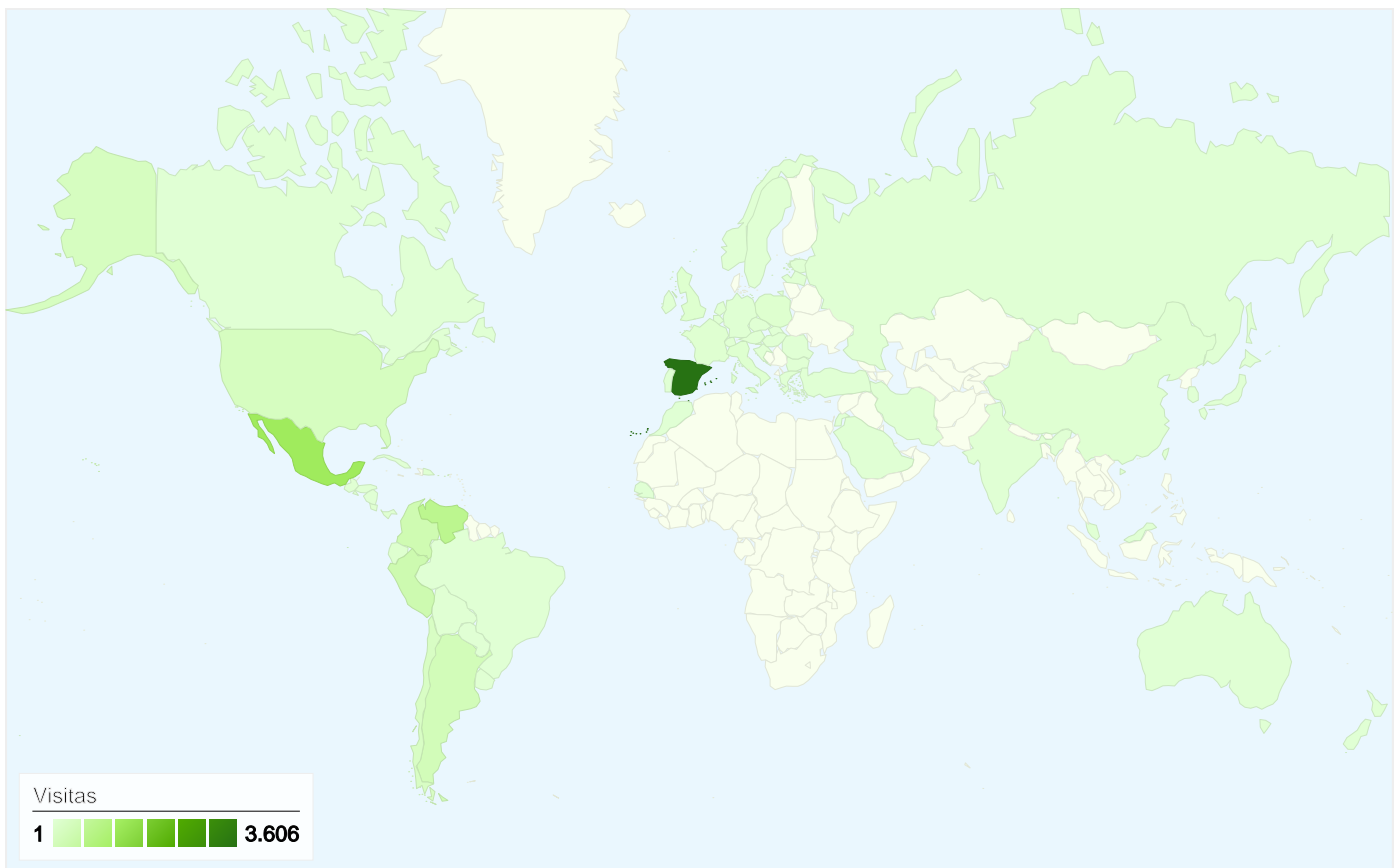

# Visión general de usuarios

**5.898 usuarios han visitado este sitio.**

 **7.690** Visitas

 **5.898** Usuario único absoluto

 **15.113** Páginas vistas

 **1,97** Promedio de páginas vistas

 **00:02:29** Tiempo en el sitio

 **70,49%** Porcentaje de abandonos

 **76,29%** Nuevas visitas

# Gráfico de visitas por ubicación

7.690 visitas provinieron de 63 países/territorios.

Uso del sitio

País/territorio	Visitas	Páginas/visita	Promedio de tiempo en el sitio	Porcentaje de visitas nuevas	Porcentaje de abandonos
<b>Visitas</b> <b>7.690</b> Porcentaje del total del sitio: 100,00%	<b>Páginas/visita</b> <b>1,97</b> Promedio del sitio: 1,97 (0,00%)	<b>Promedio de tiempo en el sitio</b> <b>00:02:29</b> Promedio del sitio: 00:02:29 (0,00%)	<b>Porcentaje de visitas nuevas</b> <b>76,36%</b> Promedio del sitio: 76,29% (0,09%)	<b>Porcentaje de abandonos</b> <b>70,49%</b> Promedio del sitio: 70,49% (0,00%)	
Spain	3.606	2,04	00:02:46	69,02%	67,50%
Mexico	1.286	2,11	00:02:03	93,93%	69,28%
Venezuela	735	2,11	00:04:37	51,56%	68,30%
Peru	392	1,66	00:02:06	93,37%	74,23%
Colombia	367	1,81	00:01:33	90,46%	77,38%
Argentina	298	1,91	00:02:21	73,83%	74,83%
United States	214	1,58	00:00:56	94,86%	78,50%
Chile	176	1,86	00:01:36	94,32%	77,27%
Poland	62	1,00	00:00:00	3,23%	100,00%
Ecuador	61	1,48	00:00:33	96,72%	80,33%