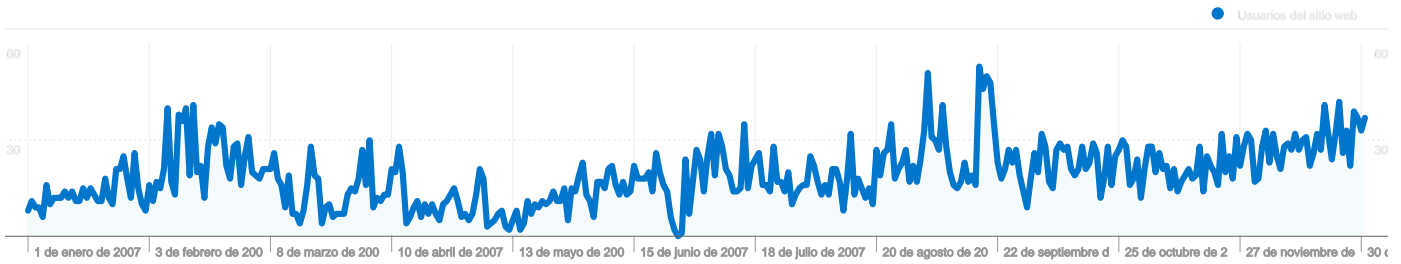

# Visión general de usuarios

**5.898 usuarios han visitado este sitio.**

 **7.690** Visitas

 **5.898** Usuario único absoluto

 **15.113** Páginas vistas

 **1,97** Promedio de páginas vistas

 **00:02:29** Tiempo en el sitio

 **70,49%** Porcentaje de abandonos

 **76,29%** Nuevas visitas

# Gráfico de visitas por ubicación

7.690 visitas provinieron de 63 países/territorios.

Uso del sitio

País/territorio	Visitas	Páginas/visita	Promedio de tiempo en el sitio	Porcentaje de visitas nuevas	Porcentaje de abandonos
<b>Visitas</b> <b>7.690</b> Porcentaje del total del sitio: 100,00%	<b>Páginas/visita</b> <b>1,97</b> Promedio del sitio: 1,97 (0,00%)	<b>Promedio de tiempo en el sitio</b> <b>00:02:29</b> Promedio del sitio: 00:02:29 (0,00%)	<b>Porcentaje de visitas nuevas</b> <b>76,36%</b> Promedio del sitio: 76,29% (0,09%)	<b>Porcentaje de abandonos</b> <b>70,49%</b> Promedio del sitio: 70,49% (0,00%)	
Spain	3.606	2,04	00:02:46	69,02%	67,50%
Mexico	1.286	2,11	00:02:03	93,93%	69,28%
Venezuela	735	2,11	00:04:37	51,56%	68,30%
Peru	392	1,66	00:02:06	93,37%	74,23%
Colombia	367	1,81	00:01:33	90,46%	77,38%
Argentina	298	1,91	00:02:21	73,83%	74,83%
United States	214	1,58	00:00:56	94,86%	78,50%
Chile	176	1,86	00:01:36	94,32%	77,27%
Poland	62	1,00	00:00:00	3,23%	100,00%
Ecuador	61	1,48	00:00:33	96,72%	80,33%