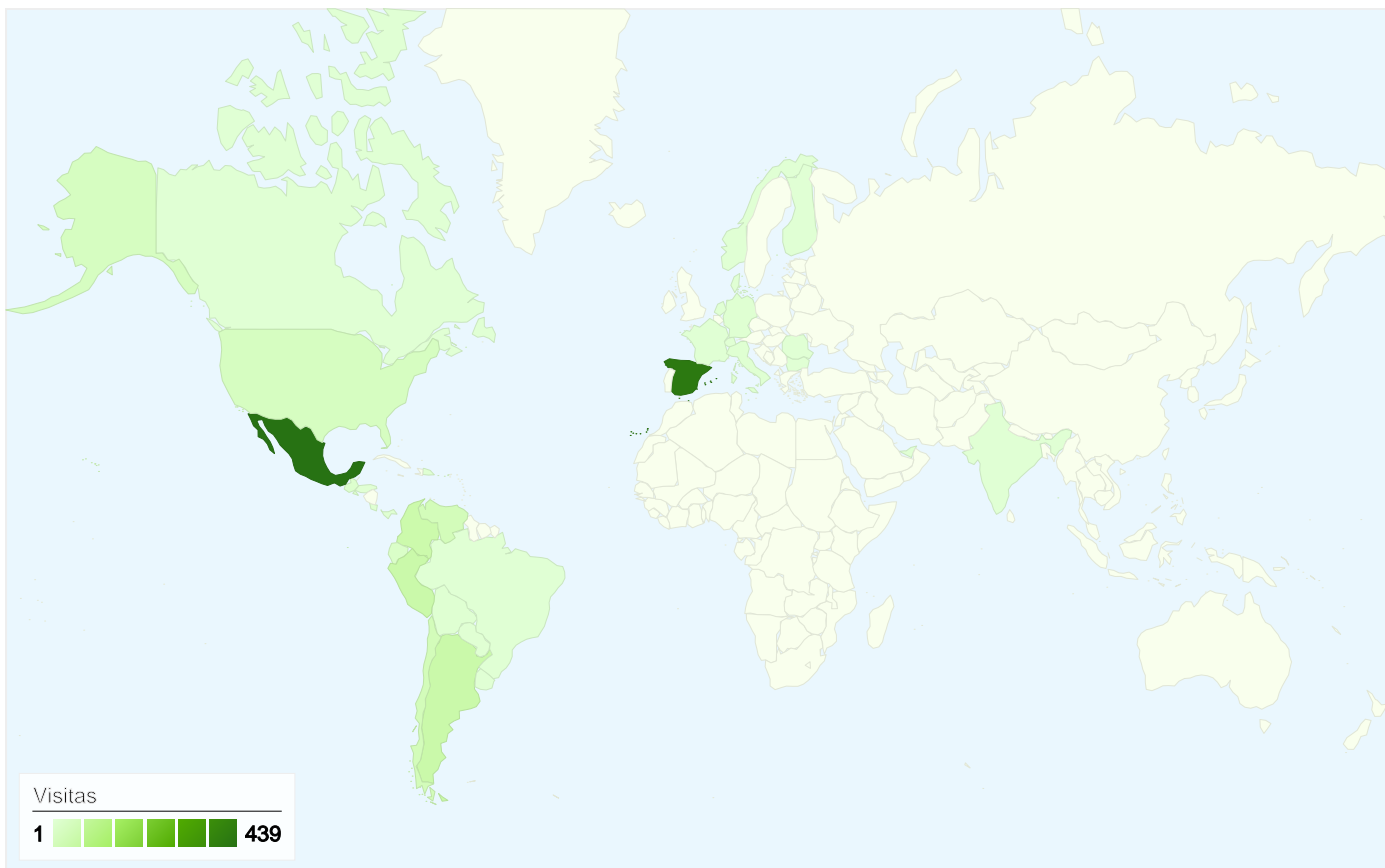

Visión general de usuarios

1.072 usuarios han visitado este sitio.

1.213 Visitas

1.072 Usuario único absoluto

2.204 Páginas vistas

1,82 Promedio de páginas vistas

00:02:16 Tiempo en el sitio

75,35% Porcentaje de abandonos

Gráfico de visitas por ubicación

1.213 visitas provinieron de 34 países/territorios.

Uso del sitio

País/territorio	Visitas	Páginas/visita	Promedio de tiempo en el sitio	Porcentaje de visitas nuevas	Porcentaje de abandonos
Visitas 1.213 Porcentaje del total del sitio: 100,00%	Páginas/visita 1,82 Promedio del sitio: 1,82 (0,00%)	Promedio de tiempo en el sitio 00:02:16 Promedio del sitio: 00:02:16 (0,00%)	Porcentaje de visitas nuevas 86,23% Promedio del sitio: 86,23% (0,00%)	Porcentaje de abandonos 75,35% Promedio del sitio: 75,35% (0,00%)	
Mexico	439	1,97	00:02:00	85,88%	72,89%
Spain	421	1,82	00:01:22	80,29%	74,82%
Peru	56	1,45	00:01:03	94,64%	80,36%
Argentina	56	1,82	00:01:10	91,07%	75,00%
Colombia	53	1,23	00:00:15	90,57%	86,79%
Chile	35	1,71	00:01:06	94,29%	77,14%
Venezuela	35	1,40	00:00:55	88,57%	82,86%
United States	26	1,88	00:01:05	100,00%	76,92%
Ecuador	17	1,94	00:02:50	94,12%	70,59%
Guatemala	10	3,10	00:10:33	100,00%	70,00%