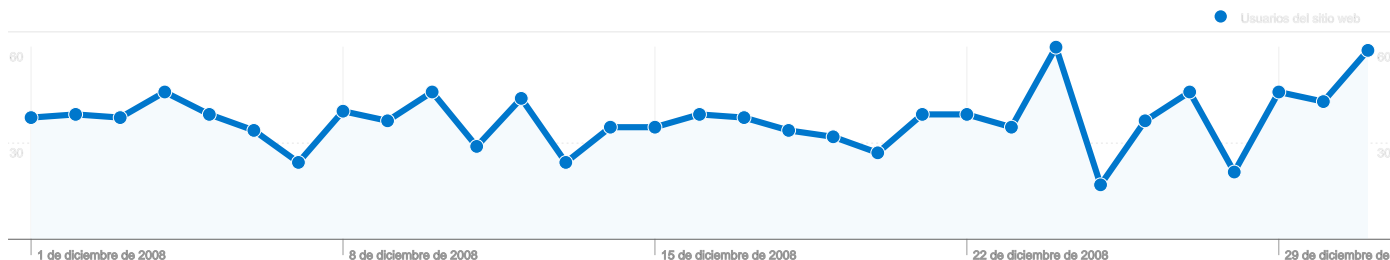

Visión general de usuarios

1.072 usuarios han visitado este sitio.

1.213 Visitas

1.072 Usuario único absoluto

2.204 Páginas vistas

1,82 Promedio de páginas vistas

00:02:16 Tiempo en el sitio

75,35% Porcentaje de abandonos

Gráfico de visitas por ubicación

1.213 visitas provinieron de 34 países/territorios.

Uso del sitio

País/territorio	Visitas	Páginas/visita	Promedio de tiempo en el sitio	Porcentaje de visitas nuevas	Porcentaje de abandonos
Visitas 1.213 Porcentaje del total del sitio: 100,00%	Páginas/visita 1,82 Promedio del sitio: 1,82 (0,00%)	Promedio de tiempo en el sitio 00:02:16 Promedio del sitio: 00:02:16 (0,00%)	Porcentaje de visitas nuevas 86,23% Promedio del sitio: 86,23% (0,00%)	Porcentaje de abandonos 75,35% Promedio del sitio: 75,35% (0,00%)	
Mexico	439	1,97	00:02:00	85,88%	72,89%
Spain	421	1,82	00:01:22	80,29%	74,82%
Peru	56	1,45	00:01:03	94,64%	80,36%
Argentina	56	1,82	00:01:10	91,07%	75,00%
Colombia	53	1,23	00:00:15	90,57%	86,79%
Chile	35	1,71	00:01:06	94,29%	77,14%
Venezuela	35	1,40	00:00:55	88,57%	82,86%
United States	26	1,88	00:01:05	100,00%	76,92%
Ecuador	17	1,94	00:02:50	94,12%	70,59%
Guatemala	10	3,10	00:10:33	100,00%	70,00%