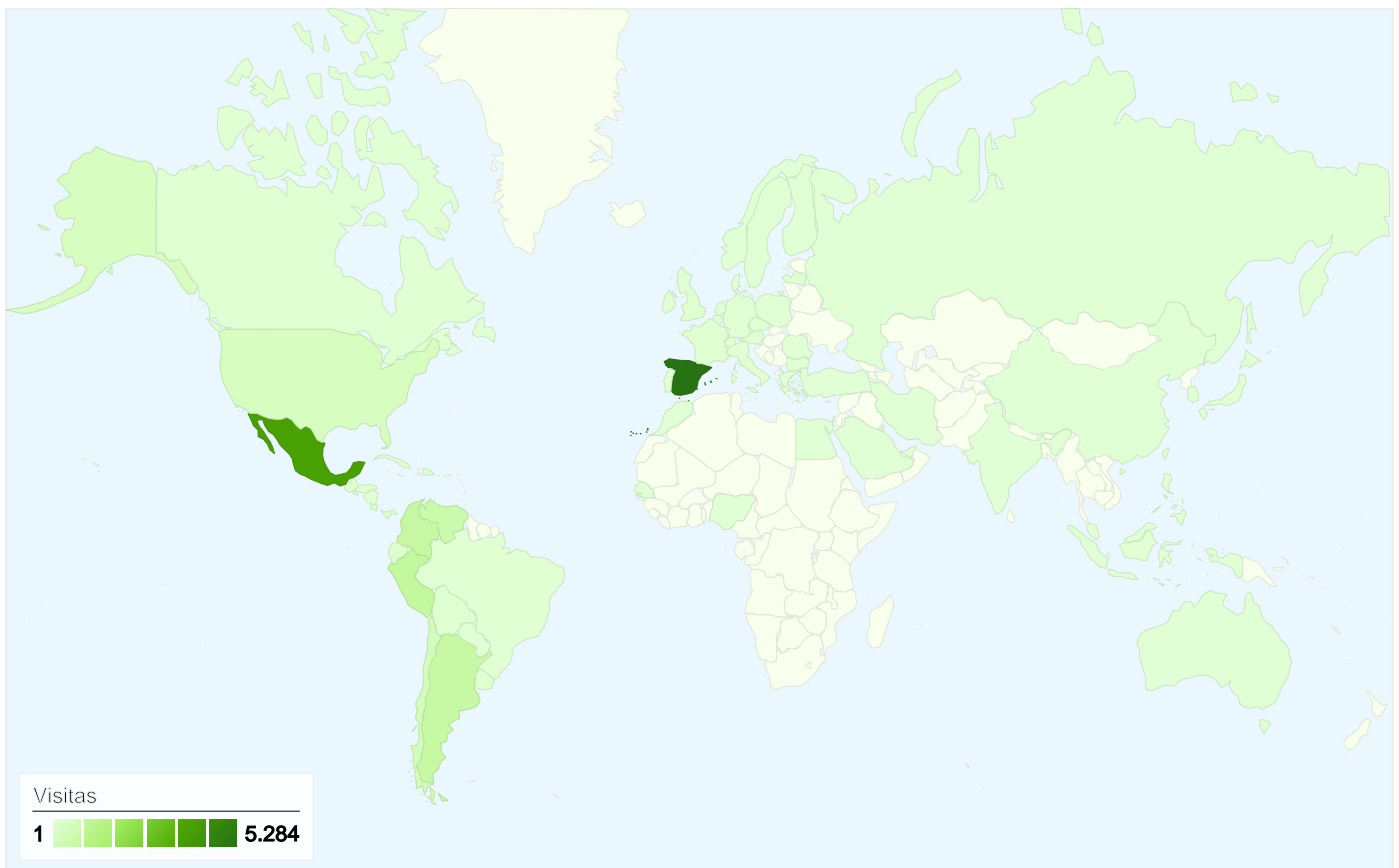

Visión general de usuarios

11.919 usuarios han visitado este sitio.

 **13.910** Visitas

 **11.919** Usuario único absoluto

 **26.714** Páginas vistas

 **1,92** Promedio de páginas vistas

 **00:01:51** Tiempo en el sitio

Gráfico de visitas por ubicación

13.910 visitas provinieron de 71 países/territorios.

Uso del sitio

País/territorio	Visitas	Páginas/visita	Promedio de tiempo en el sitio	Porcentaje de visitas nuevas	Porcentaje de abandonos
Visitas 13.910 Porcentaje del total del sitio: 100,00%	Páginas/visita 1,92 Promedio del sitio: 1,92 (0,00%)	Promedio de tiempo en el sitio 00:01:51 Promedio del sitio: 00:01:51 (0,00%)	Porcentaje de visitas nuevas 85,47% Promedio del sitio: 85,36% (0,13%)	Porcentaje de abandonos 73,87% Promedio del sitio: 73,87% (0,00%)	
Spain	5.284	1,93	00:01:44	78,69%	74,17%
Mexico	3.847	2,19	00:02:14	89,16%	69,56%
Peru	838	1,68	00:01:45	90,57%	77,57%
Colombia	779	1,63	00:01:17	94,74%	78,43%
Argentina	774	1,72	00:01:21	85,53%	76,36%
Venezuela	612	1,71	00:01:50	82,19%	75,00%
Chile	390	1,72	00:01:34	92,56%	74,62%
United States	299	1,59	00:00:47	98,33%	79,26%
Ecuador	137	1,90	00:02:17	93,43%	70,07%
Costa Rica	117	2,03	00:01:43	84,62%	76,07%