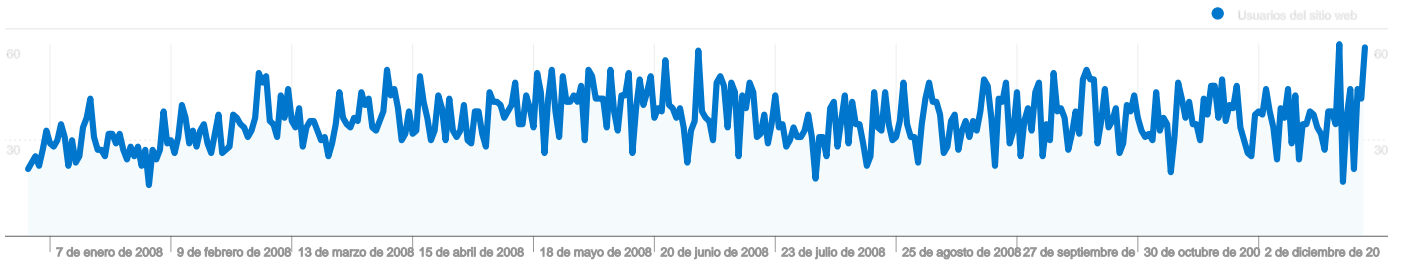

Visión general de usuarios

11.919 usuarios han visitado este sitio.

 **13.910** Visitas

 **11.919** Usuario único absoluto

 **26.714** Páginas vistas

 **1,92** Promedio de páginas vistas

 **00:01:51** Tiempo en el sitio

Gráfico de visitas por ubicación

13.910 visitas provinieron de 71 países/territorios.

Uso del sitio

País/territorio	Visitas	Páginas/visita	Promedio de tiempo en el sitio	Porcentaje de visitas nuevas	Porcentaje de abandonos
Visitas 13.910 Porcentaje del total del sitio: 100,00%	Páginas/visita 1,92 Promedio del sitio: 1,92 (0,00%)	Promedio de tiempo en el sitio 00:01:51 Promedio del sitio: 00:01:51 (0,00%)	Porcentaje de visitas nuevas 85,47% Promedio del sitio: 85,36% (0,13%)	Porcentaje de abandonos 73,87% Promedio del sitio: 73,87% (0,00%)	
Spain	5.284	1,93	00:01:44	78,69%	74,17%
Mexico	3.847	2,19	00:02:14	89,16%	69,56%
Peru	838	1,68	00:01:45	90,57%	77,57%
Colombia	779	1,63	00:01:17	94,74%	78,43%
Argentina	774	1,72	00:01:21	85,53%	76,36%
Venezuela	612	1,71	00:01:50	82,19%	75,00%
Chile	390	1,72	00:01:34	92,56%	74,62%
United States	299	1,59	00:00:47	98,33%	79,26%
Ecuador	137	1,90	00:02:17	93,43%	70,07%
Costa Rica	117	2,03	00:01:43	84,62%	76,07%