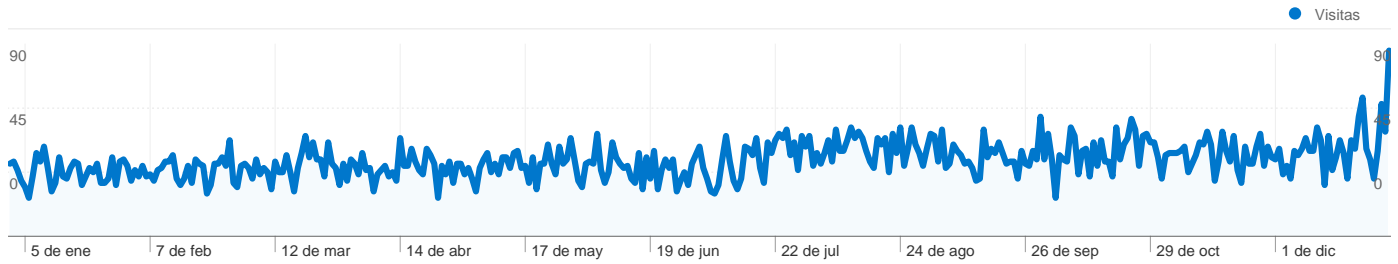

# Información de visitas

**11.968 usuarios han visitado este sitio.**

 **13.453** Visitas

 **11.968** Visitantes únicos absolutos

 **24.514** Páginas vistas

 **1,82** Promedio de páginas vistas

 **00:01:38** Tiempo en el sitio

 **77,46%** Porcentaje de rebote

 **88,59%** Nuevas visitas

# Gráfico de visitas por ubicación

## 13.453 visitas de 65 países/territorios

Uso del sitio

País/territorio	Visitas	Páginas/visita	Promedio de tiempo en el sitio	Porcentaje de visitas nuevas	Porcentaje de rebote
Mexico	5.522	1,92	00:01:56	88,55%	75,01%
Spain	3.212	2,08	00:01:53	81,79%	75,87%
Colombia	1.082	1,41	00:00:50	96,40%	83,46%
Peru	767	1,51	00:01:17	93,35%	80,83%
Argentina	692	1,56	00:01:08	93,21%	82,51%
Venezuela	418	1,54	00:01:12	90,43%	81,34%
Chile	349	1,57	00:00:58	94,56%	80,23%
United States	334	1,75	00:01:04	94,61%	80,84%
Ecuador	176	1,53	00:01:20	93,18%	78,41%
Dominican Republic	109	1,65	00:01:23	85,32%	72,48%